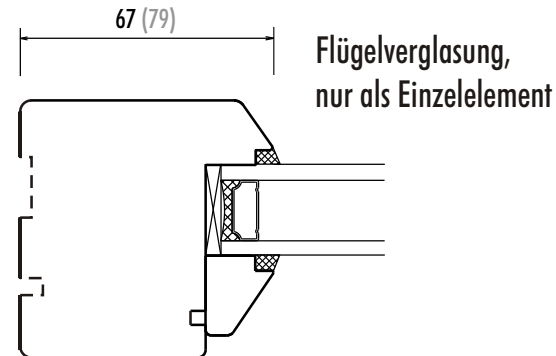

M 1:2

Berliner Fenster - Line

Für schmale Profile (69mm) bitte die Maximal-Masse beachten!

02/2006 - vorbehaltlich Änderungen

Berliner Fenster - Line

Für schmale Profile (69mm) bitte die Maximal-Masse beachten!

auf Wunsch
Griffsitz mittig
auf der Schlagleiste

Die Profile

Kombinationen mit
Blendrahmen-
verglasungen

ff frenking
www.ff-fenster.de
FECON@ff-fenster.de
0700 / 33266 33 3 (12cent/min)

M 1:2

Berliner Fenster - Line