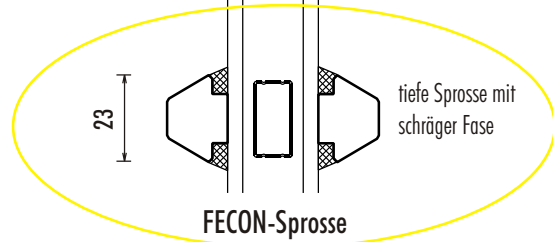

Fenster und Fenstertür

Seitenteil für Fenster und -tür

Fenster-tür mit Riegel

Füllung mit Kassettenaufdoppelung

Unterstück mit Aufdoppelung

Fenstertür mit Weserschwelle u.

frenking
www.ff-fenster.de
FECON@ff-fenster.de
0700 / 33266 33 3 (12cent/min)

M 1:2

Berliner Fenster - Line

Für schmale Profile (69mm) bitte die Maximal-Masse beachten!

02/2006 - vorbehaltlich Änderungen

Berliner Fenster - Line

Für schmale Profile (69mm) bitte die Maximal-Masse beachten!