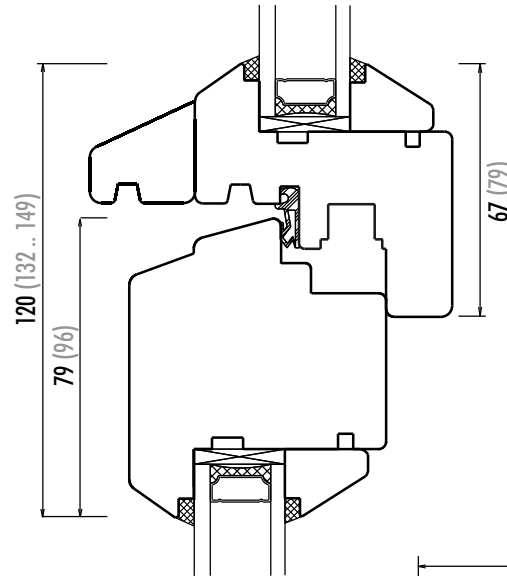

M 1:2

Berliner Fenster - Line

Für schmale Profile (69mm) bitte die Maximal-Masse beachten!

02/2006 - vorbehaltlich Änderungen

Berliner Fenster - Line

Für schmale Profile (69mm) bitte die Maximal-Masse beachten!

auf Wunsch
Griffsitz mittig
auf der Schlagleiste

Die Profile

Kombinationen mit
Blendrahmen-
verglasungen

ff frenking
www.ff-fenster.de
FECON@ff-fenster.de
0700 / 33266 33 3 (12cent/min)

M 1:2

Berliner Fenster - Line