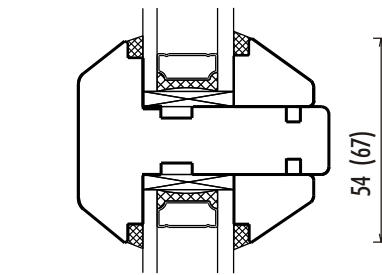

M 1:2

Berliner Fenster - Line

Für schmale Profile (69mm) bitte die Maximal-Masse beachten!

02/2006 - vorbehaltlich Änderungen

Berliner Fenster - Line

Für schmale Profile (69mm) bitte die Maximal-Masse beachten!