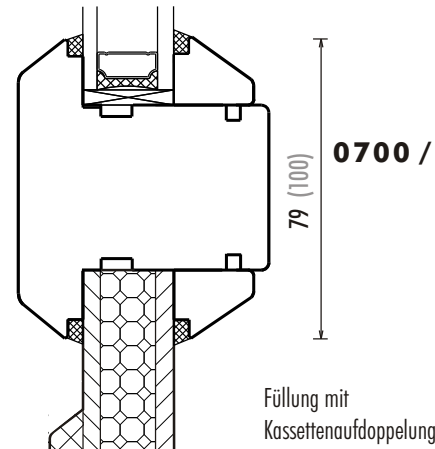

Fenster und Fenstertür

Seitenteil für Fenster und -tür

Fenster-tür mit Riegel

Füllung mit Kassettenaufdoppelung

Unterstück mit Aufdoppelung

Fenstertür mit Weserschwelle u.

frenking
www.ff-fenster.de
FECON@ff-fenster.de
0700 / 33266 33 3 (12cent/min)

M 1:2

Berliner Fenster - Line

Für schmale Profile (69mm) bitte die Maximal-Masse beachten!

02/2006 - vorbehaltlich Änderungen

Berliner Fenster - Line

Für schmale Profile (69mm) bitte die Maximal-Masse beachten!