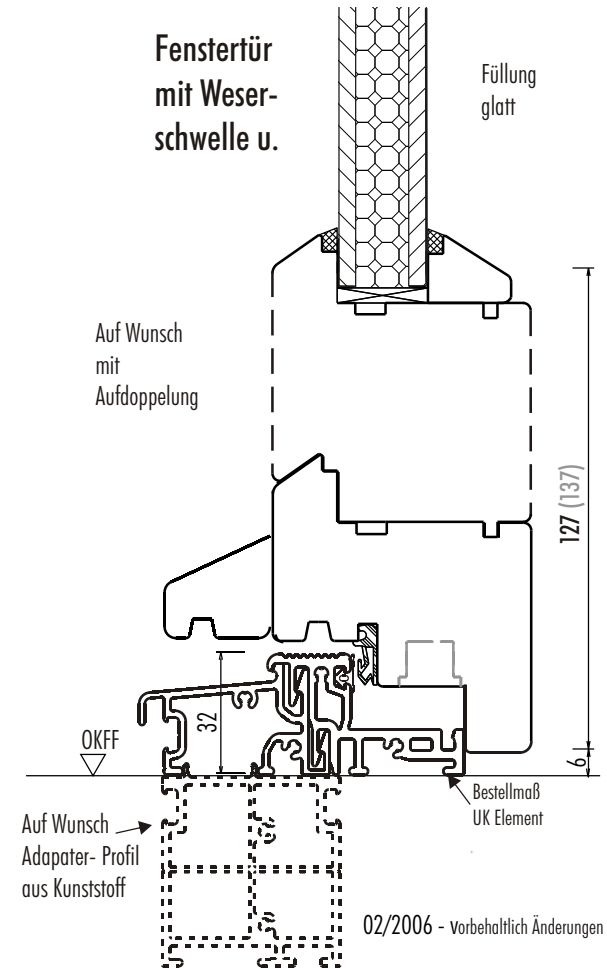

Fenster und Fenstertür

Seitenteil für Fenster und -tür

Fenster-tür mit Riegel

Füllung mit Kassettenaufdoppelung

Unterstück mit Aufdoppelung

Fenstertür mit Weserschwelle u.

frenking
www.ff-fenster.de
FECON@ff-fenster.de
0700 / 33266 33 3 (12cent/min)

M 1:2

Berliner Fenster - Line

Für schmale Profile (69mm) bitte die Maximal-Masse beachten!

02/2006 - vorbehaltlich Änderungen

Berliner Fenster - Line

Für schmale Profile (69mm) bitte die Maximal-Masse beachten!