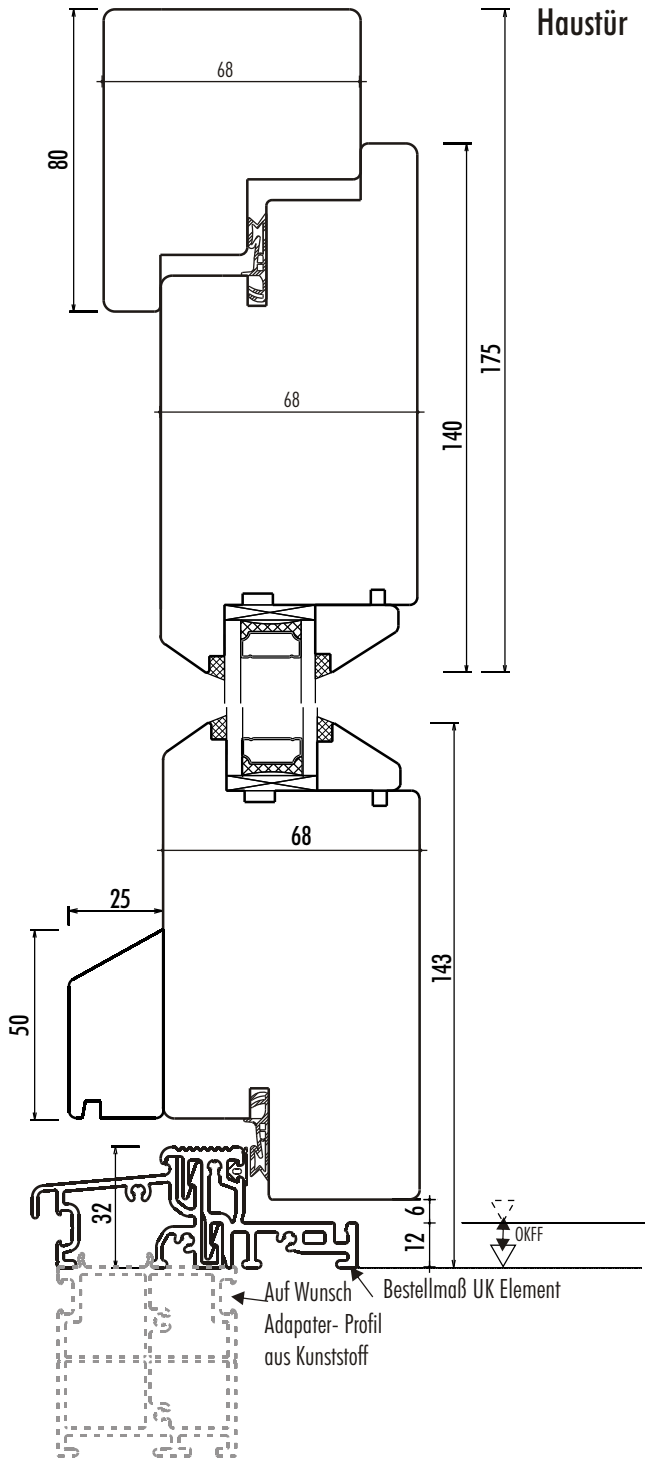

Kombinationen mit
Blendrahmen-
verglasungen