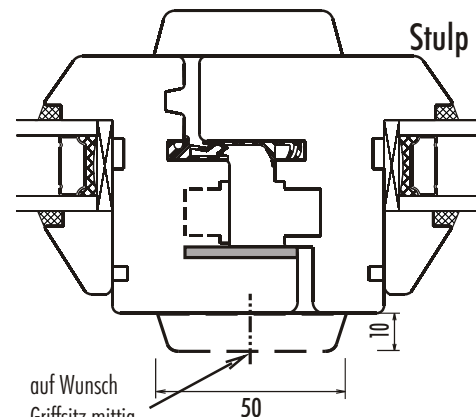

M 1:2

Berliner Fenster - Line

Für schmale Profile (69mm) bitte die Maximal-Masse beachten!

02/2006 - vorbehaltlich Änderungen

Berliner Fenster - Line

Für schmale Profile (69mm) bitte die Maximal-Masse beachten!

auf Wunsch
Griffsitz mittig
auf der Schlagleiste

Die Profile

Kombinationen mit
Blendrahmen-
verglasungen

ff frenking
www.ff-fenster.de
FECON@ff-fenster.de
0700 / 33266 33 3 (12cent/min)

M 1:2

Berliner Fenster - Line