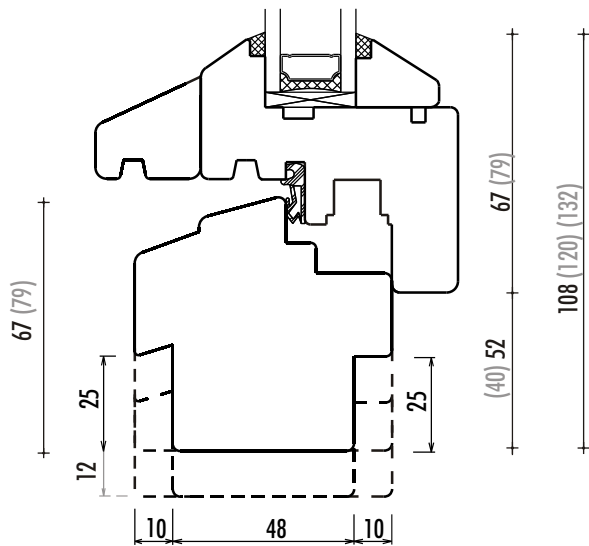

Fenster und Fenstertür

Seitenteil für Fenster und -tür

Fenster-tür mit Riegel

Füllung mit Kassettenaufdoppelung

Unterstück mit Aufdoppelung

Fenstertür mit Weserschwelle u.

frenking
www.ff-fenster.de
FECON@ff-fenster.de
0700 / 33266 33 3 (12cent/min)

M 1:2

Berliner Fenster - Line

Für schmale Profile (69mm) bitte die Maximal-Masse beachten!

02/2006 - vorbehaltlich Änderungen

Berliner Fenster - Line

Für schmale Profile (69mm) bitte die Maximal-Masse beachten!