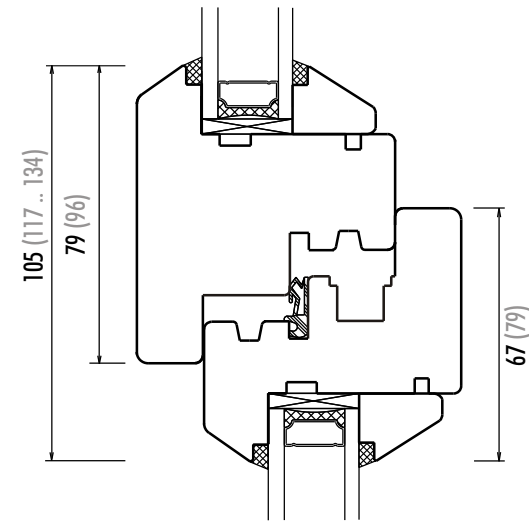

M 1:2

Berliner Fenster - Line

Für schmale Profile (69mm) bitte die Maximal-Masse beachten!

02/2006 - vorbehaltlich Änderungen

Berliner Fenster - Line

Für schmale Profile (69mm) bitte die Maximal-Masse beachten!

auf Wunsch
Griffsitz mittig
auf der Schlagleiste

Die Profile

Kombinationen mit
Blendrahmen-
verglasungen

ff frenking
www.ff-fenster.de
FECON@ff-fenster.de
0700 / 33266 33 3 (12cent/min)

M 1:2

Berliner Fenster - Line