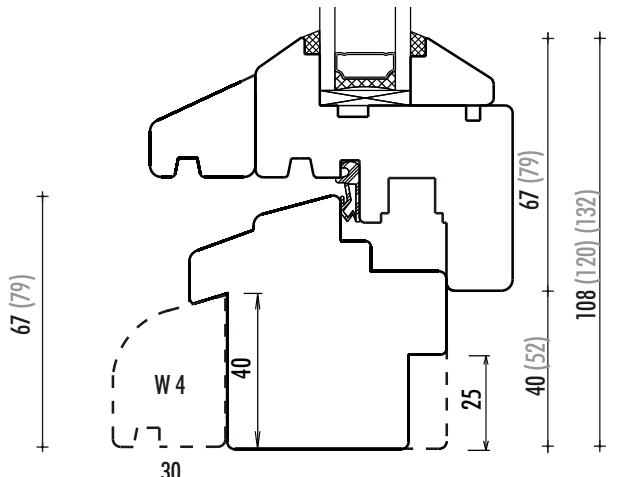

Fenster und Fenstertür

Seitenteil für Fenster und -tür

Fenster-tür mit Riegel

Füllung mit Kassettenaufdoppelung

Unterstück mit Aufdoppelung

Fenstertür mit Weserschwelle u.

frenking
www.ff-fenster.de
FECON@ff-fenster.de
0700 / 33266 33 3 (12cent/min)

M 1:2

Berliner Fenster - Line

Für schmale Profile (69mm) bitte die Maximal-Masse beachten!

02/2006 - vorbehaltlich Änderungen

Berliner Fenster - Line

Für schmale Profile (69mm) bitte die Maximal-Masse beachten!