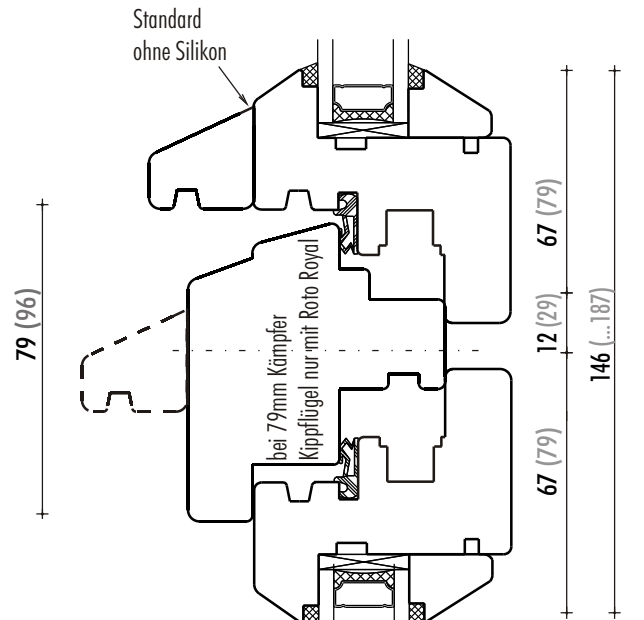

Fenster und Fenstertür

Seitenteil für Fenster und -tür

Fenster-tür mit Riegel

Füllung mit Kassettenaufdoppelung

Unterstück mit Aufdoppelung

Fenstertür mit Weserschwelle u.

frenking
www.ff-fenster.de
FECON@ff-fenster.de
0700 / 33266 33 3 (12cent/min)

M 1:2

Berliner Fenster - Line

Für schmale Profile (69mm) bitte die Maximal-Masse beachten!

02/2006 - vorbehaltlich Änderungen

Berliner Fenster - Line

Für schmale Profile (69mm) bitte die Maximal-Masse beachten!