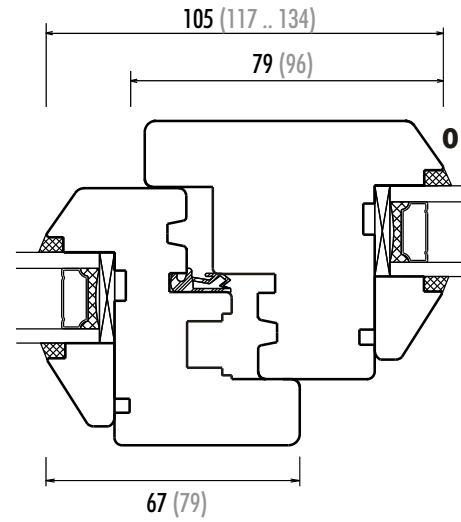

M 1:2

Berliner Fenster - Line

Für schmale Profile (69mm) bitte die Maximal-Masse beachten!

02/2006 - vorbehaltlich Änderungen

Berliner Fenster - Line

Für schmale Profile (69mm) bitte die Maximal-Masse beachten!

auf Wunsch
Griffsitz mittig
auf der Schlagleiste

Die Profile

Kombinationen mit
Blendrahmen-
verglasungen

ff frenking
www.ff-fenster.de
FECON@ff-fenster.de
0700 / 33266 33 3 (12cent/min)

M 1:2

Berliner Fenster - Line