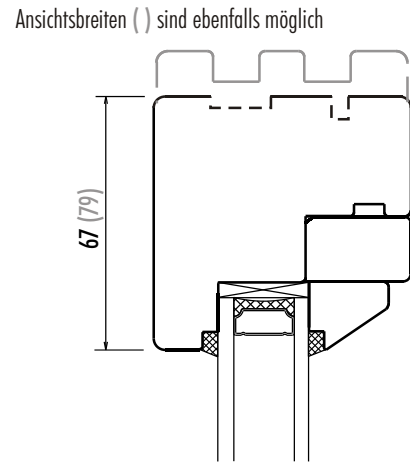

Fenster und Fenstertür

Seitenteil für Fenster und -tür

Fenster-tür mit Riegel

Füllung mit Kassettenaufdoppelung

Unterstück mit Aufdoppelung

Fenstertür mit Weserschwelle u.

frenking
www.ff-fenster.de
FECON@ff-fenster.de
0700 / 33266 33 3 (12cent/min)

M 1:2

Berliner Fenster - Line

Für schmale Profile (69mm) bitte die Maximal-Masse beachten!

02/2006 - vorbehaltlich Änderungen

Berliner Fenster - Line

Für schmale Profile (69mm) bitte die Maximal-Masse beachten!