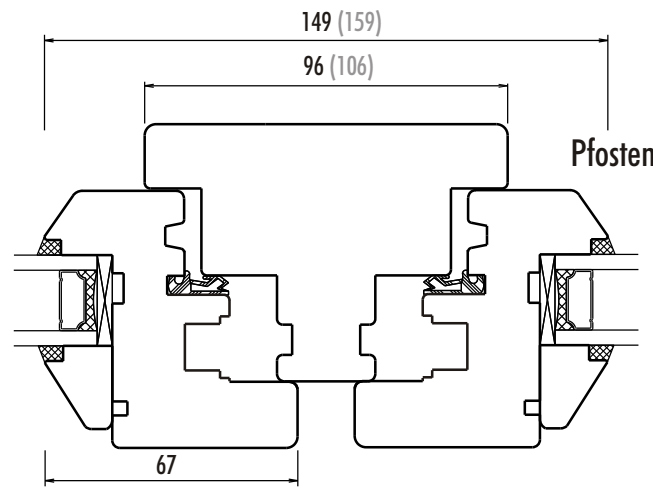

M 1:2

Berliner Fenster - Line

Für schmale Profile (69mm) bitte die Maximal-Masse beachten!

02/2006 - vorbehaltlich Änderungen

Berliner Fenster - Line

Für schmale Profile (69mm) bitte die Maximal-Masse beachten!