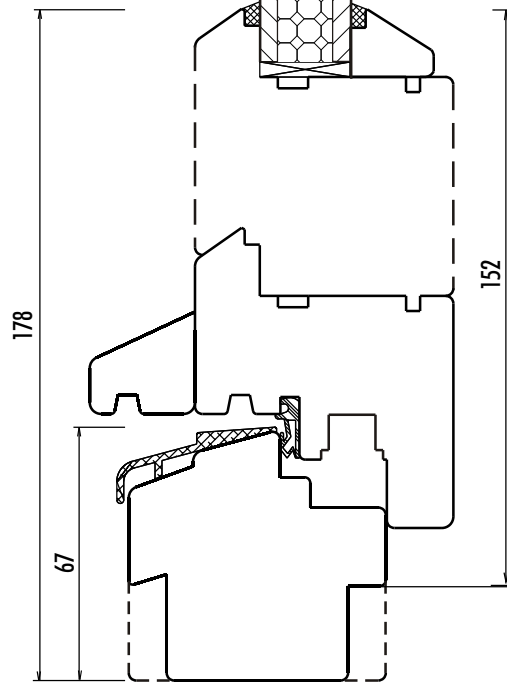

Fenster und Fenstertür

Seitenteil für Fenster und -tür

Fenster-tür mit Riegel

Füllung mit Kassettenaufdoppelung

Unterstück mit Aufdoppelung

Fenstertür mit Weserschwelle u.

frenking
www.ff-fenster.de
FECON@ff-fenster.de
0700 / 33266 33 3 (12cent/min)

M 1:2

Berliner Fenster - Line

Für schmale Profile (69mm) bitte die Maximal-Masse beachten!

02/2006 - vorbehaltlich Änderungen

Berliner Fenster - Line

Für schmale Profile (69mm) bitte die Maximal-Masse beachten!